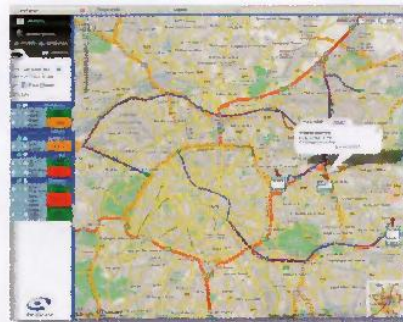

collaborateurs itinérants. Même en mode privé, le collaborateur peut bénéficier des informations sur le trafic routier et l'emplacement des radars fixes et mobiles en temps réel.

En temps réel ou en mode historique, GéoCoyote permet aux responsables d'exploitation de visualiser facilement le kilométrage parcouru et la vitesse moyenne, afin d'optimiser les tournées et les parcours pour réduire le stress sur les conducteurs et le risque de pertes de points de permis. Grâce à ses fonctions d'édition de rapports, GéoCoyote facilite également le calcul des indemnités kilométriques pour chaque collaborateur. Les données relatives à chaque véhicule peuvent facilement être exportées sous Excel.

Au centre d'exploitation, la visualisation des véhicules s'effectue automatiquement sur une carte GoogleMaps, grâce à l'utilisation des technologies AJAX. Exploitant toute l'activité du Web 2.0, l'interface de géolocalisation de GéoCoyote permet de visualiser les véhicules par groupes d'utilisateurs, par zone géographique, etc... L'interface permet en outre un géocodage à la volée des adresses de départ, de destination ou intermédiaires.